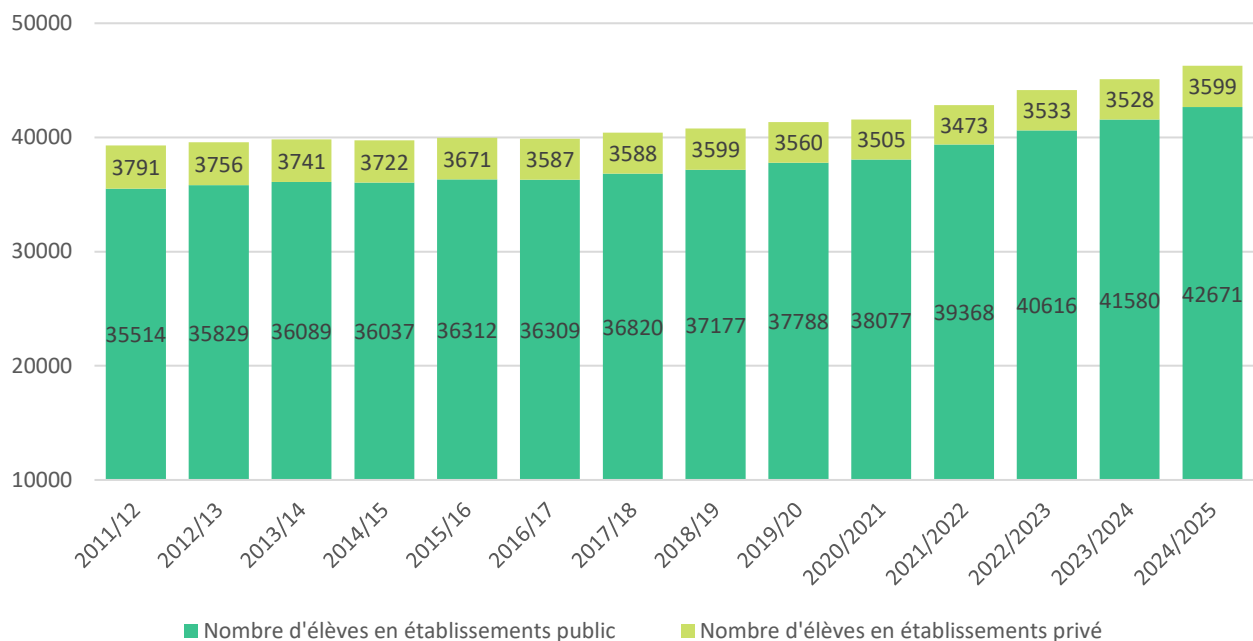

## Enseignement secondaire

QUI SONT LES  
ÉLÈVES ?

OÙ LES ÉLÈVES  
ÉTUDIENT-ILS ?

QU'ÉTUDIENT LES  
ÉLÈVES ?

PROGRESSION ET  
RÉSULTATS  
SCOLAIRES

Année scolaire 2024/2025

*Les chiffres et graphiques suivants comprennent uniquement les élèves des établissements publics (programme national et international) et les élèves des établissements privés suivant le programme national. (N=46 270)*

## Élèves par établissements publics et privés

### Nombre d'élèves par établissements publics et privés

La partie vert foncé représente le taux d'élèves inscrits dans un établissement public.  
La partie vert clair représente le taux d'élèves inscrits dans un établissement privé.

Ce graphique distingue uniquement les établissements publics et établissements privés, sans prendre en compte les programmes qui y sont enseignés.