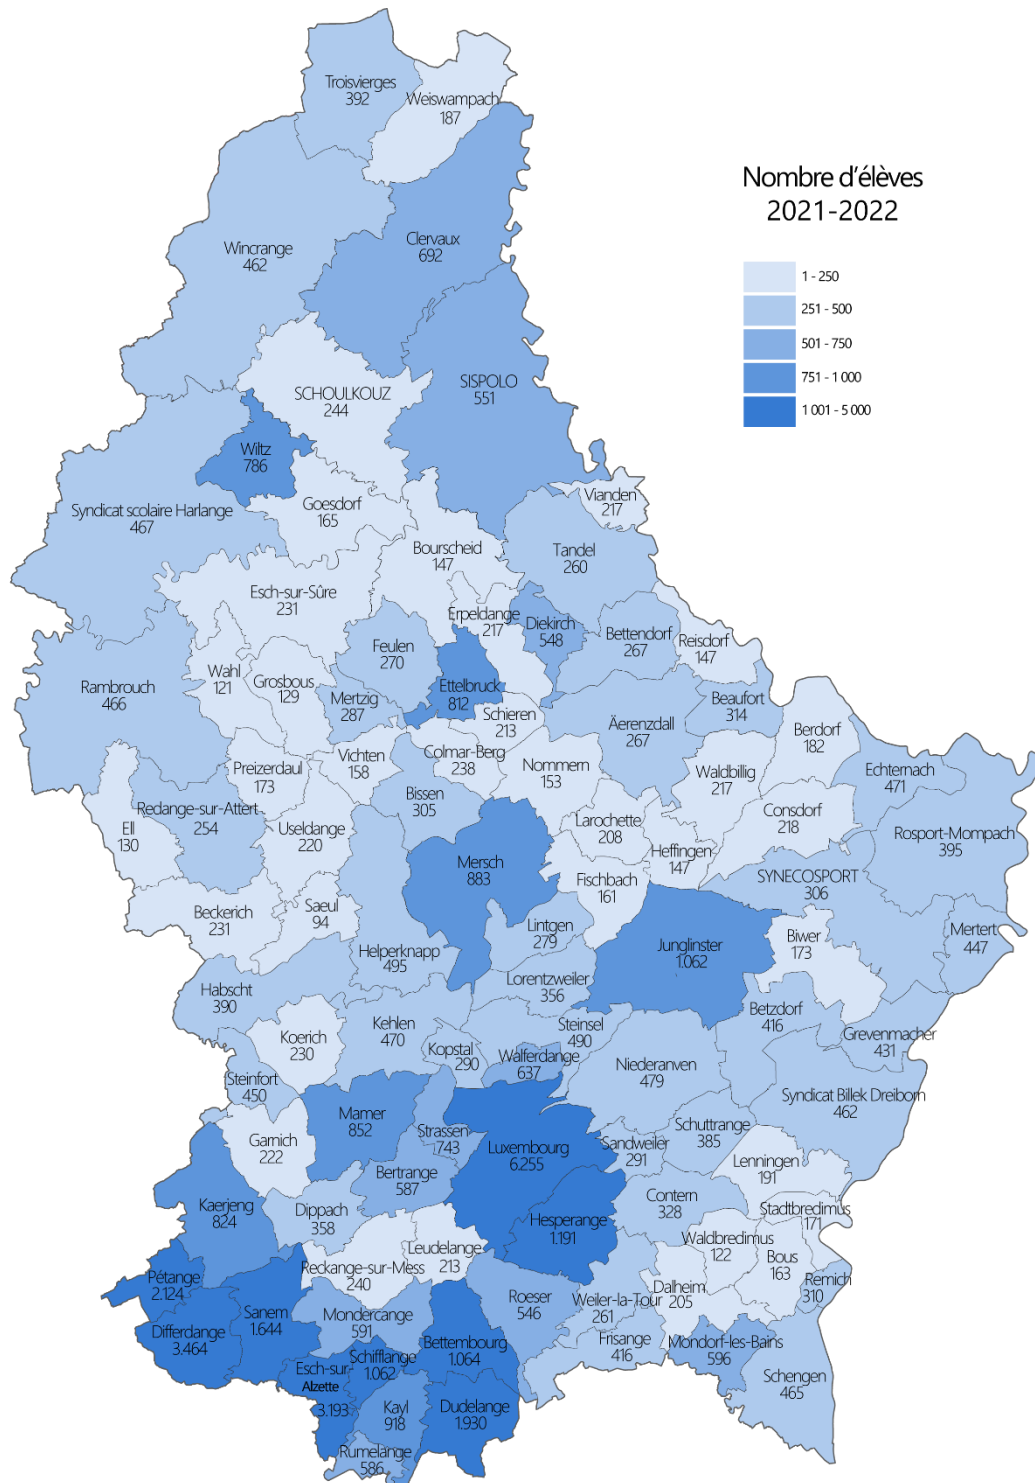

Enseignement fondamental

QUI SONT LES
ÉLÈVES ?

OÙ LES ÉLÈVES
ÉTUDIENT-ILS ?

QU'ÉTUDIENT LES
ÉLÈVES ?

PROGRESSION ET
RÉSULTATS
SCOLAIRES

Année scolaire 2021/2022

Les chiffres et graphiques suivants comprennent uniquement les élèves des établissements publics (programme national et international) et les élèves des établissements privés suivant le programme national. (N=54 237)

Nombre d'enfants inscrits à l'enseignement précoce

enfants inscrits à l'enseignement précoce en
2021/2022.

En comparaison, en 2010/2011, il y en avait 3 961.

Nombre d'élèves par commune

Nombre d'élèves par école