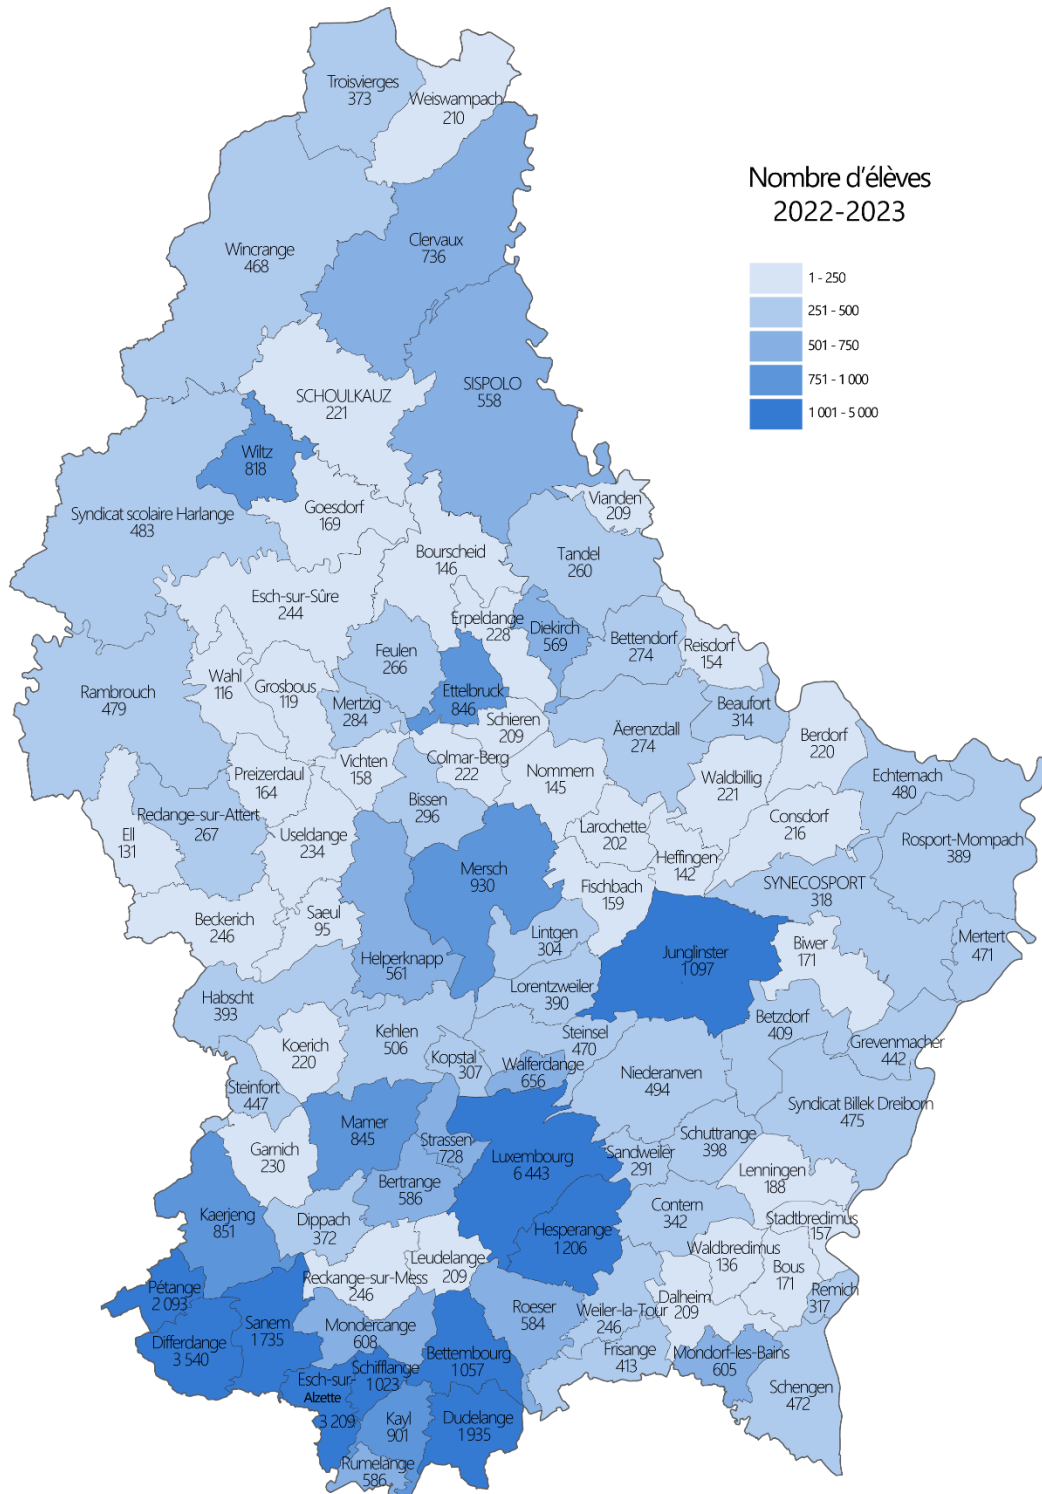

Nombre d'élèves par commune

Nombre d'élèves par école

1. DISTRIBUTION DES ÉLÈVES PAR COMMUNE ET PAR CYCLE

Écoles fondamentales communales par communes et syndicats	Cycle 1 - précoce		Cycle 1 - préscolaire		Cycles 2-4				Total Écoles
	Élèves	Groupes	Élèves	Classes	Élèves	Classes	Élèves	Classes	
Aerenzdall	26	2	60	4	188	13	274	19	1
Beaufort	34	2	60	5	220	16	314	23	1
Beckerich	18	1	65	4	163	7	246	12	1
Berdorf	14	1	31	2	113	7	158	10	1
Bertrange	58	4	130	9	398	26	586	39	1
Bettembourg	100	6	266	16	691	45	1 057	67	3
Bettendorf	19	1	58	4	197	13	274	18	1
Betzdorf	39	2	83	6	287	18	409	26	1
Bissen	28	2	61	4	207	12	296	18	1
Biwer	14	1	49	3	108	6	171	10	1
Bourscheid	18	1	31	2	97	7	146	10	1
Bous	17	1	48	3	106	8	171	12	1
Clervaux	43	2	116	7	376	22	535	31	1
Colmar-Berg	11	1	51	3	160	13	222	17	1
Consdorf	24	1	55	3	137	8	216	12	1
Contern	35	2	74	5	233	15	342	22	1
Dalheim	20	1	51	4	138	8	209	13	1
Diekirch	43	3	112	9	414	26	569	38	1
Differdange	264	19	746	54	1 850	126	2 860	199	5
Dippach	31	2	91	5	250	17	372	24	1
Dudelange	136	9	434	27	1 365	88	1 935	124	7
Echternach	14	1	117	4	349	24	480	29	1
Ell	9	1	27	2	95	6	131	9	1
Erpeldange-sur-Sûre	22	1	52	3	154	8	228	12	1
Esch-sur-Alzette	224	17	778	52	2 206	145	3 208	214	8
Esch-sur-Sûre	24	1	60	4	160	11	244	16	1
Ettelbruck	93	6	180	12	572	38	845	56	1
Feulen	28	2	58	4	180	12	266	18	1
Fischbach	19	2	33	3	107	6	159	11	1
Frisange	24	2	102	6	284	14	410	22	1
Garnich	21	1	49	3	160	10	230	14	1
Goesdorf	23	1	28	2	118	8	169	11	1
Grevenmacher	33	2	97	6	312	19	442	27	1
Grosbous	8	1	26	2	85	7	119	10	1
Habscht	56	3	98	6	239	17	393	26	2
Heffingen	14	1	37	2	91	7	142	10	1
Helperknapp	51	3	128	8	360	21	539	32	1
Hesperange	125	7	318	20	763	51	1 206	78	5
Junglinster	94	5	152	11	504	32	750	48	3
Kaerjeng	42	2	226	14	583	37	851	53	2